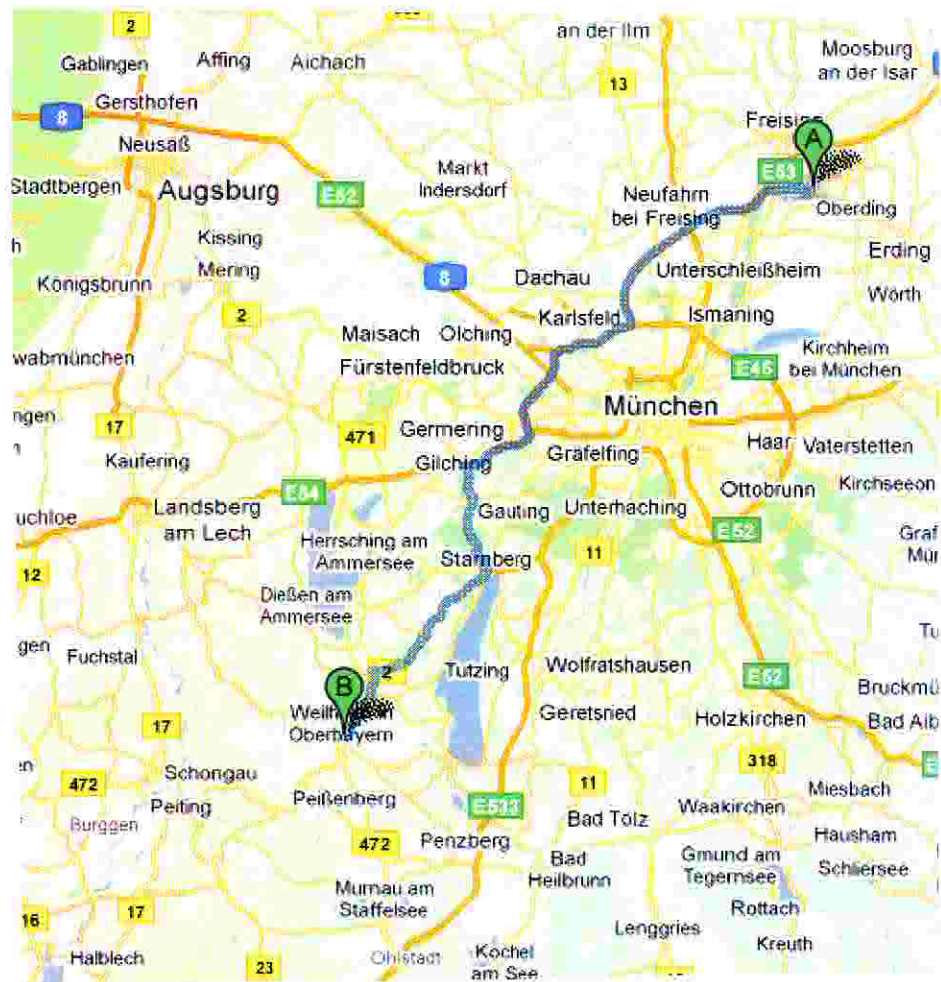

ZARGES
ALUMINIUM SYSTEME

Anfahrtsmöglichkeiten

**Flughafen München (D) - ZARGES Aluminium Systeme
82362 Weilheim in Oberbayern**

Anfahrt: ca. 100 km, min. 1h 15 min

ZARGES
ALUMINIUM SYSTEME

ZARGES Aluminium Systeme GmbH
Zargesstraße 7
D-82362 Weilheim in Oberbayern