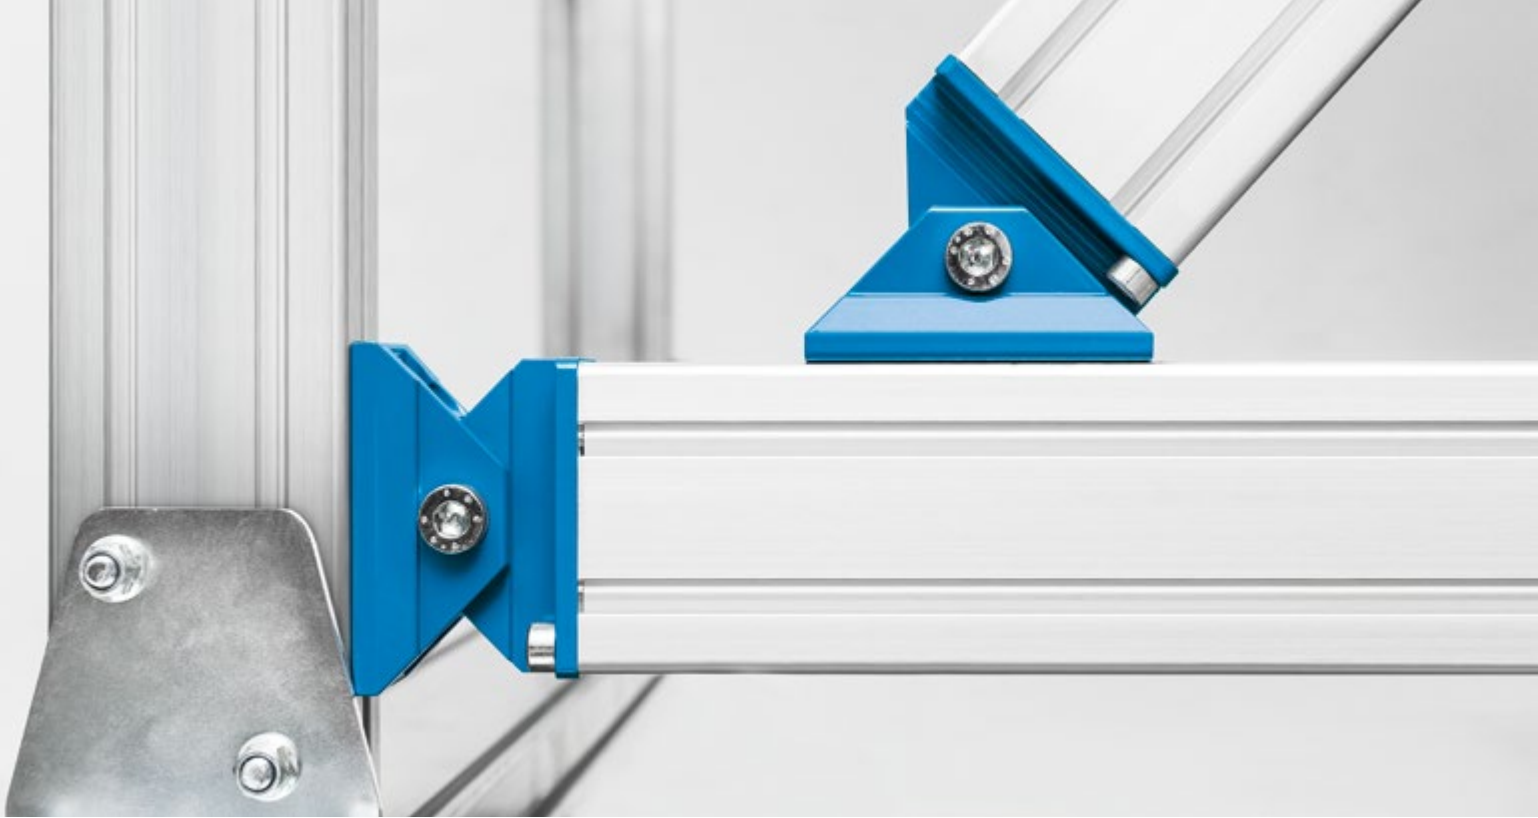

ZARGES

Turvallisin tie **A**:sta **B**:hen

Innovatiiviset ZARGES- portaat ja -mittatilaustuotteet

ZARGES-portaat ja mittatilaustuotteet – Luotettavan järjestelmän uusi sukupolvi

On sitten kyse portaista, ylikulkusilloista tai tasoista. Uuden sukupolven yksilöllisistä ratkaisuista löytyy juuri sinun tarpeisiisi sopiva.

Edut:

- Helppo suunnitella
- Nopea toimitus ja pystytys
- Pitkälle viety esiasennus takaa turvallisen ja helpon kokoamisen

Kaikki ratkaisumme ovat Saksan testauslaitoksen (TUV) tarkastamia ja teollisuusstandardien (esim. EN ISO 14122) mukaisia.

Siirrettävä työtaso kaiteilla

Tukeva ja ergonominen työtaso
monipuoliseen työskentelyyn

Lue lisää: www.zarges.com/portaat

Siirrettävä työjakkara

Helppokäyttöinen ratkaisu nopeaan ja turvalliseen käyttöön

Ylikulkusilta

Kiinteä tai siirrettävä ylikulkusilta esteiden vaivattomaan ja turvalliseen ylittämiseen

Työ- ja huoltotaso

Kiinteä tai siirrettävä, pyörillä tai ilman

Innovatiiviset ZARGES-ratkaisut

Yksilöllisesti, nopeasti ja helposti: